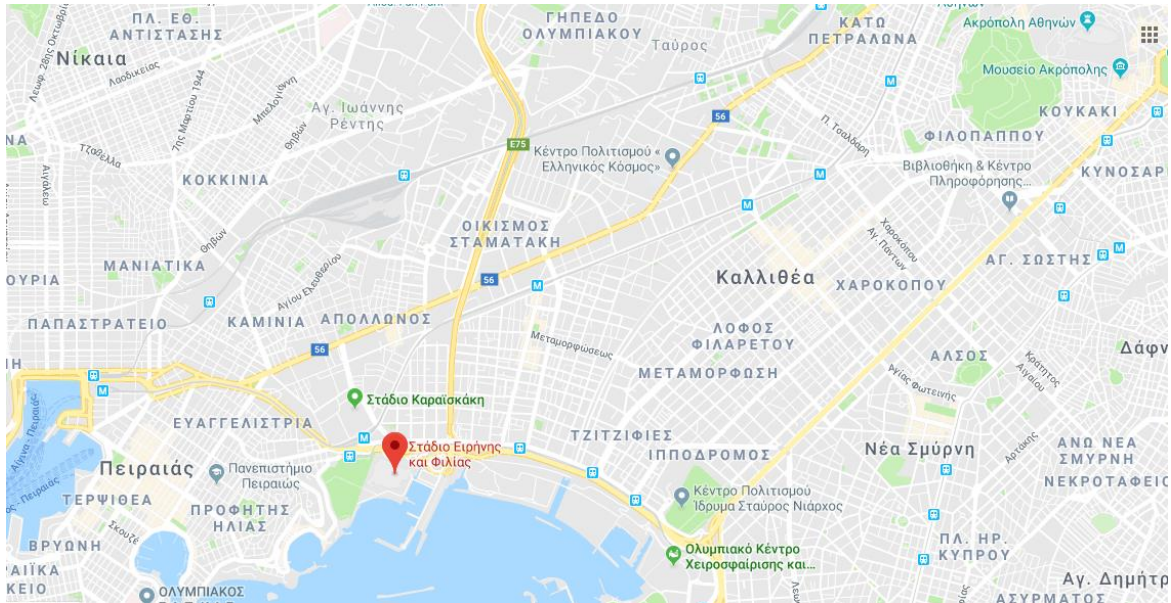

Οδηγίες Πρόσβασης στο Στάδιο Ειρήνης και Φιλίας

Λ. Εθνάρχου Μακαρίου

Νέο Φάληρο - Πειραιάς

TK 18547

- **Με αυτοκίνητο:** Από την Λεωφόρο Κηφισού (Εθνική Οδό ΠΑΘΕ) με κατεύθυνση προς το παραλιακό μέτωπο ακολουθήστε την Έξοδο προς Γλυφάδα και αμέσως μετά την Έξοδο προς ΣΕΦ. Από Πειραιά, ακριβώς έξω από το Στάδιο και στην αρχή της Λεωφόρου Ποσειδώνος με κατεύθυνση προς Αθήνα/Γλυφάδα/Λαμία ακολουθήστε την έξοδο προς ΣΕΦ. Αντίστοιχα, επί της Λεωφόρου Ποσειδώνος με κατεύθυνση προς Πειραιά/Λαμία, ακολουθήστε την έξοδο προς ΣΕΦ. Υπάρχει διαθέσιμος δωρεάν χώρος στάθμευσης.
- **Με Λεωφορείο:** Οι λεωφορειακές γραμμές 101, 130, 217, 218, Α1, Β1 με αφετηρία τον Πειραιά κάνουν στάση έξω το Στάδιο, ενώ οι λεωφορειακές γραμμές Β1, Α1, Ε1, 130, 218, 232, 040, 217, 229 με τέρμα το λιμάνι του Πειραιά σταματούν στην απέναντι πλευρά του δρόμου. Οι επισκέπτες περνώντας από την ειδική διάβαση κάτω από την παραλιακή οδό βρίσκονται στην είσοδο του Σταδίου. Στο ίδιο σημείο σταματάει και η γραμμή express Ε96 Πειραιάς- Αεροδρόμιο Αθηνών.
- **Με Τραμ:** Ο τερματικός σταθμός του Τραμ καταλήγει στο περιβάλλοντα χώρο του Σταδίου σε απόσταση αναπνοής από την είσοδο του ΣΕΦ.
- **Με Ηλεκτρικό ΗΣΑΠ:** Στάση Φάληρο.
- **Με Μετρό:** μετεπιβίβαση στους Σταθμούς Μετρό (Αττική, Ομόνοια, Μοναστηράκι) στην γραμμή 1 του ηλεκτρικού προς Πειραιά (Στάση Φάληρο).