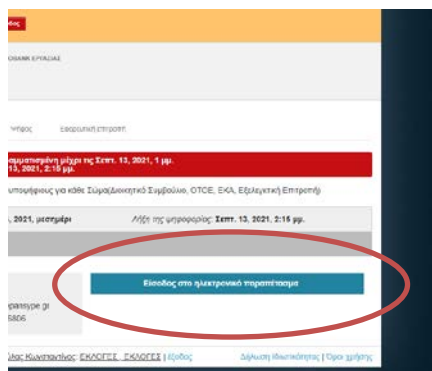

ΟΔΗΓΙΕΣ ΓΙΑ ΤΗΝ ΗΛΕΚΤΡΟΝΙΚΗ ΨΗΦΟΦΟΡΙΑ

1. Κάνετε κλικ στο σύνδεσμο που λάβατε με email.

Σε περίπτωση χρήσης εξωτερικού email account, πιθανώς να λάβετε το email στο spam folder.

Στη σην;εχειαΑν δεν σας ανοίγει με το google chrome, πατήστε δεξί κλικ και αντιγραφή συντόμευσης όπως στο παράδειγμα:

Μετά επικόλληση και μετάβαση στην γραμμή διεύθυνσης του chrome:

ΠΡΟΣΟΧΗ: Η εφαρμογή δεν είναι προσβάσιμη μέσω Internet Explorer

2. Είσοδος στο Ηλεκτρονικό παραπέτασμα ή Enter Voting Box:

3. Πατήστε Εκκίνηση ή Start