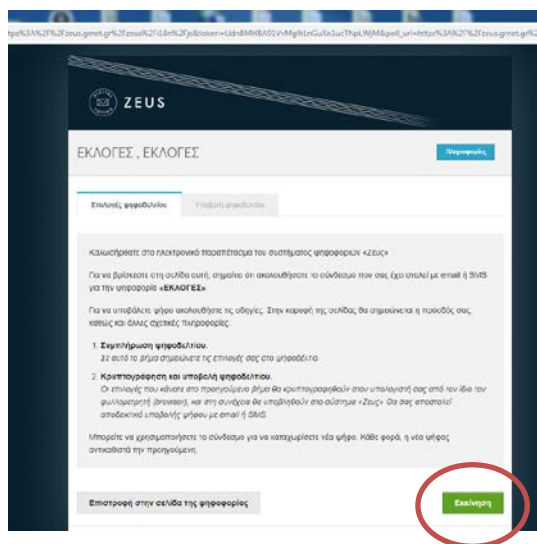

ΟΔΗΓΙΕΣ ΓΙΑ ΤΗΝ ΗΛΕΚΤΡΟΝΙΚΗ ΨΗΦΟΦΟΡΙΑ

1. Κάνετε κλικ στο σύνδεσμο που λάβατε με email.

Σε περίπτωση χρήσης εξωτερικού email account, πιθανώς να λάβετε το email στο spam folder.

Στη σην;εχειαΑν δεν σας ανοίγει με το google chrome, πατήστε δεξί κλικ και αντιγραφή συντόμευσης όπως στο παράδειγμα:

Μετά επικόλληση και μετάβαση στην γραμμή διεύθυνσης του chrome:

ΠΡΟΣΟΧΗ: Η εφαρμογή δεν είναι προσβάσιμη μέσω Internet Explorer

2. Είσοδος στο Ηλεκτρονικό παραπέτασμα ή Enter Voting Box:

3. Πατήστε Εκκίνηση ή Start

4. Επιλέξτε τους υποψήφιους που θέλετε με κλικ στο τετράγωνο αριστερά από το όνομα.

ΠΡΟΣΟΧΗ: μέχρι 9 σταυρούς για το ΔΣ , μέχρι 7 για την ΟΤΟΕ, μέχρι 7 για το ΕΚΑ και μέχρι 3 για την Εξελεγκτική Επιτροπή .